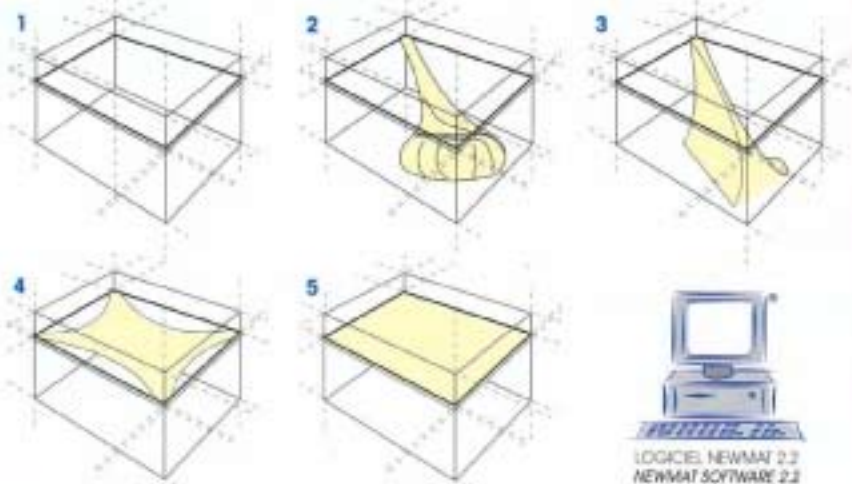

P NEWMAT : O tecto revolucionário.

O tecto estendido em PVC permite realizar tectos planos ou em deformação. NEWMAT, o tecto que conjuga estética, facilidade de movimento e alta qualidade surgiu de um alto conceito que deixa viver a sua criatividade. conceito já já adoptado em mais de 54 países.

RUS NEWMAT : потолок - воплощение самых смелых творческих идей.

Напряжной потолок из ПВХ можно установить в помещении любой формы. NEWMAT потолок, объединяющий в себе эстетику, оригинальное использование игры света и многие другие качества, может воплотить в себе даже самые смелые творческие идеи и замыслы, благодаря чему он уже получил признание более, чем в 54 странах.

CN NEWMAT : 革命性的天花生产安装技术

由特殊 PVC 材料制成的柔性天花可以为您制造出平面或立体的各种效果。NEWMAT 天花综合了美观, 安装及拆卸简单, 结实耐用等诸多优点。它可以让您充分发挥您的创造力。这一产品已在 54 个国家被广泛使用。

- F**
- 1 - Installation du profil sur les murs.
 - 2 - Dépliage du plafond.
 - 3 et 4 - Accrochage des angles.
 - 5 - Accrochage périphérique. Finition. Fin de l'installation.