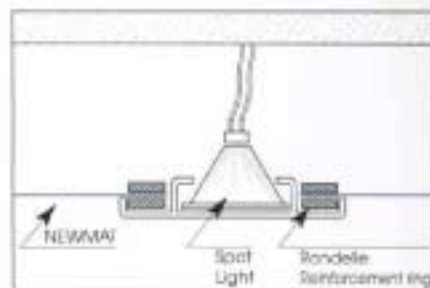

CN NEWMAT : 革命性的天花生产安装技术

由特殊 PVC 材料制成的柔性天花可以为您制造出平面或立体的各种效果。NEWMAT 天花综合了美观, 安装及拆卸简单, 结实耐用等诸多优点。它可以让您充分发挥您的创造力。这一产品已在 54 个国家被广泛使用。

- F**
- 1 - Installation du profil sur les murs.
 - 2 - Dépliage du plafond.
 - 3 et 4 - Accrochage des angles.
 - 5 - Accrochage périphérique. Finition. Fin de l'installation.