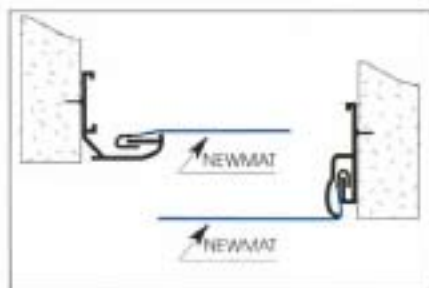

RUS NEWMAT : потолок - воплощение самых смелых творческих идей.

Напряжной потолок из ПВХ можно установить в помещении любой формы. NEWMAT потолок, объединяющий в себе эстетику, оригинальное использование игры света и многие другие качества, может воплотить в себе даже самые смелые творческие идеи и замыслы, благодаря чему он уже получил признание более, чем в 54 странах.

CN NEWMAT : 革命性的天花生产安装技术

由特殊 PVC 材料制成的柔性天花可以为您制造出平面或立体的各种效果。NEWMAT 天花综合了美观, 安装及拆卸简单, 结实耐用等诸多优点。它可以让您充分发挥您的创造力。这一产品已在 54 个国家被广泛使用。

- F**
- 1 - Installation du profil sur les murs.
 - 2 - Dépliage du plafond.
 - 3 et 4 - Accrochage des angles.
 - 5 - Accrochage périphérique. Finition. Fin de l'installation.