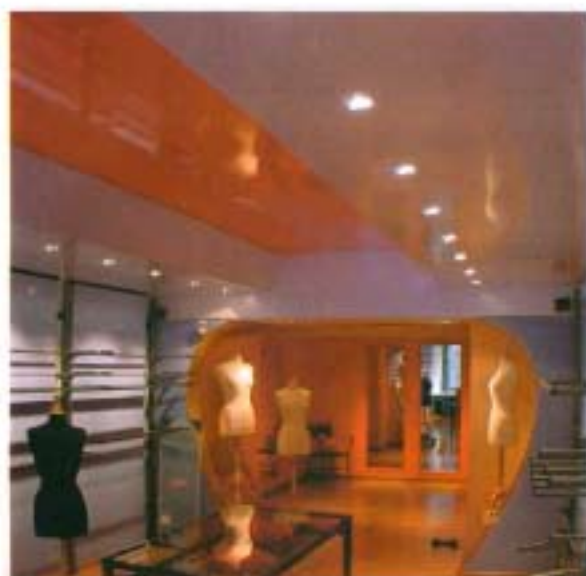

L43

PECHE

NL Het gespannen plafond NEWMAT, alleen maar garanties...

- Snel : wordt binnen enkele uren, zonder werkzaamheden geïnstalleerd.
- Praktisch : wordt makkelijk geïnstalleerd en weer weggehaald.
- Stevig : absorbeert schokken, splijt niet.
- Bestendig : beperkt waterschade.