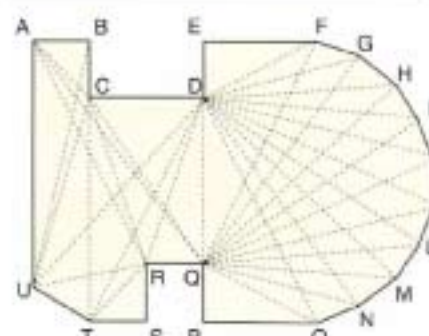

CN NEWMAT : 革命性的天花生产安装技术

由特殊 PVC 材料制成的柔性天花可以为您制造出平面或立体的各种效果。NEWMAT 天花综合了美观, 安装及拆卸简单, 结实耐用等诸多优点。它可以让您充分发挥您的创造力。这一产品已在 54 个国家被广泛使用。

- F**
- 1 - Installation du profil sur les murs.
 - 2 - Dépliage du plafond.
 - 3 et 4 - Accrochage des angles.
 - 5 - Accrochage périphérique. Finition. Fin de l'installation.