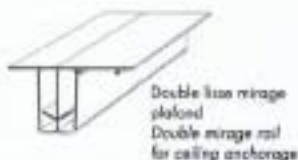

- RUS**
- 1 - Установка профиля на стены.
 - 2 - Развертывание потолка.
 - 3 и 4 - Закрытие углов.
 - 5 - Закрытие торцов по периметру потолка. Организация подсветки. Завершение работ по установке.

- CH**
- 1 - 安裝邊框
 - 2 - 展開天花板
 - 3, 4 - 安裝角
 - 5 - 安裝周邊。完成。安裝完成。

Lisse classique
Classical rail

Double lisse classique
Double classical rail

Lisse mirage murale
Mirage rail for wall anchorage

Lisse élégance
Elegance rail

Cache lisse #élégance
Cover for elegance

Double lisse mirage plafond
Double mirage rail for ceiling anchorage