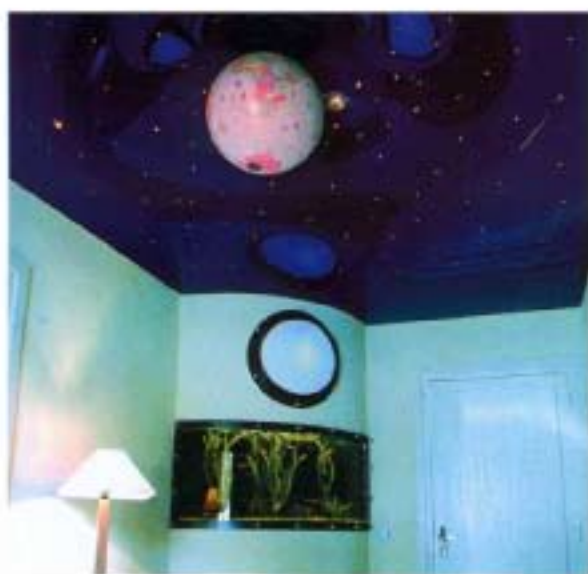

L7

CHOCOLAT*

L52

PAIN BRULE*

L54

TOURNAIE

**1 Il soffitto teso NEWMAT,
nient'altro che garanzie...**

- Rapido: si posa in qualche ora, senza dover effettuare lavori.
- Pratico: si monta e si smonta facilmente.
- Solido: assorbe gli urti, antifenditura.
- Resistente: limita i danni provocati dall'acqua.