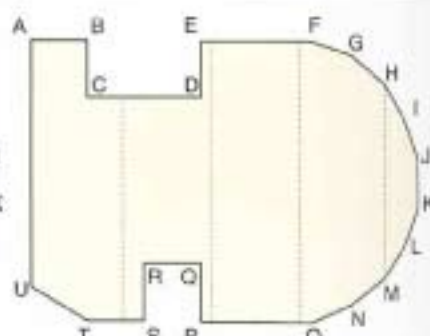

F NEWMAT : Le plafond révolutionnaire.

Le plafond tendu PVC permet de réaliser des plafonds plats ou en déformation. NEWMAT le plafond qui allie esthétique, facilité de mouvement et haute qualité est né d'un concept fort qui laisse vivre votre créativité. concept d'ailleurs déjà adopté dans plus de 54 pays.

USA NEWMAT: A revolutionary technique.

The PVC stretch ceiling system can create curves, angles, domes, and other various shapes. NEWMAT... a ceiling which combines aesthetics, design, and quality from a strong concept which allows you to express your creativity... a concept already utilized in more than 54 countries.

D NEWMAT: Die revolutionäre Spanndecke.

Die Spanndecke NEWMAT ermöglicht flache oder gewölbte Decken zu realisieren. NEWMAT verbindet Ästhetik, Bewegung und höchste Qualität und wurde entwickelt, um die Gestaltungsfreiheit zu ermöglichen. NEWMAT wird bereits in mehr als 54 Ländern mit Erfolg verwendet.

NL NEWMAT: Het revolutionair plafond.

Het PVC spanplafond laat toe om vlakke plafonds te realiseren. NEWMAT het plafond dat esthetisch mooi oogt, maakt deel uit van een concept dat creatief doel leven. Dit concept wordt al in méér dan 54 landen gebruikt.

E NEWMAT: El techo revolucionario.

El techo tensado PVC permite realizar techos planos o en deformación. NEWMAT el techo que asocia estética, facilidad de movimiento y alta calidad nació de un concepto fuerte que da rienda suelta a su creatividad. concepto que por otra parte ya ha sido adoptado en más de 54 países.

I NEWMAT: Il soffitto rivoluzionario.